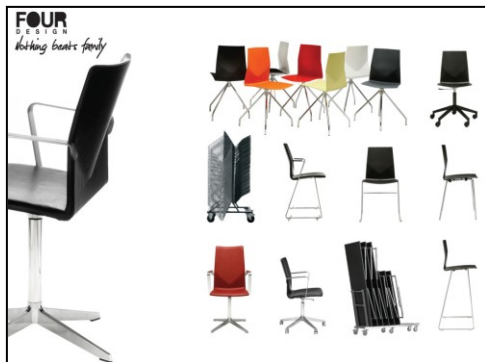

# FOUR DESIGN

FOUR DESIGN, de par l'étendu de sa gamme de produits répond à la plupart des demandes quel qu'en puisse être l'utilisateur final : salle de réunion ou de conférence, séminaires ou congrès, restaurant public ou d'entreprise, café ou brasserie.

L'ensemble du mobilier FOUR DESIGN, tout en conservant une certaine « unité » de conception et de design, se caractérise par l'originalité et la préoccupation majeure de remplir l'espace par une flexibilité multiple.

S'ajoute à cela, l'obsession du confort de l'assise, accrue par des fonctions tournante et basculante et l'adjonction de roulettes. Enfin la très large étendue des possibilités de choix dans les tissus, parmi les plus modernes, permet à l'utilisateur d'affirmer sa personnalité.

## Four Cast Line

Four Cast Line en bois laqué ou polyamide. Empilable jusque 40 chaises. Attaches entre chaises incorporés.

Designer : Christina Strand & Niels Hvass. 2005 / en polyamide 2009